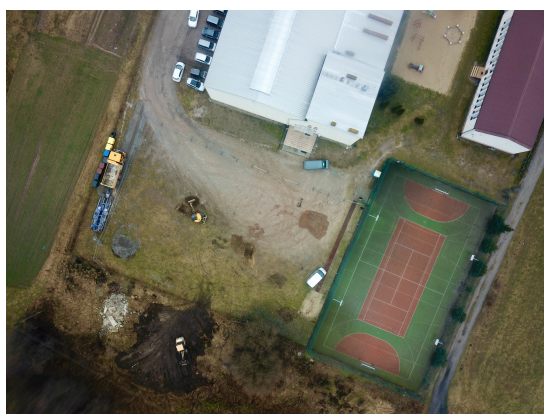

Ruszyła budowa nowego przedszkola

Z wielką radością informujemy Państwa iż ruszyły prace na placu szkolnym, gdzie w przyszłości powstanie nowa placówka dla najmłodszych. Na miejscu pojawił się ciężki sprzęt. Pracownicy przygotowują wykopy i szykują podłoże pod nowy budynek. Nowoczesny i przyjazny dla dzieci budynek powstanie w sąsiedztwie z Zespołem Szkół w Staninie za halą gimnastyczną.